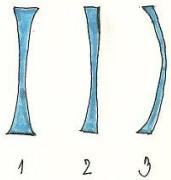

Doplnění zápisu -čočky

Spojky: 1) dvojevypuklá
2) ploskovypuklá
3) dutovypuklá

Rozptylky: 1) dvojdutá
2) ploskodutá
3) vypuklodutá

Schematická značka spojky, popis:

o...optická osa
F...předmětové ohnisko
F'..obrazové ohnisko
S.. střed čočky

Schematická značka rozptylky, popis (stejný jako u spojky):

Významné paprsky:

a) Spojka

b) Rozptylka