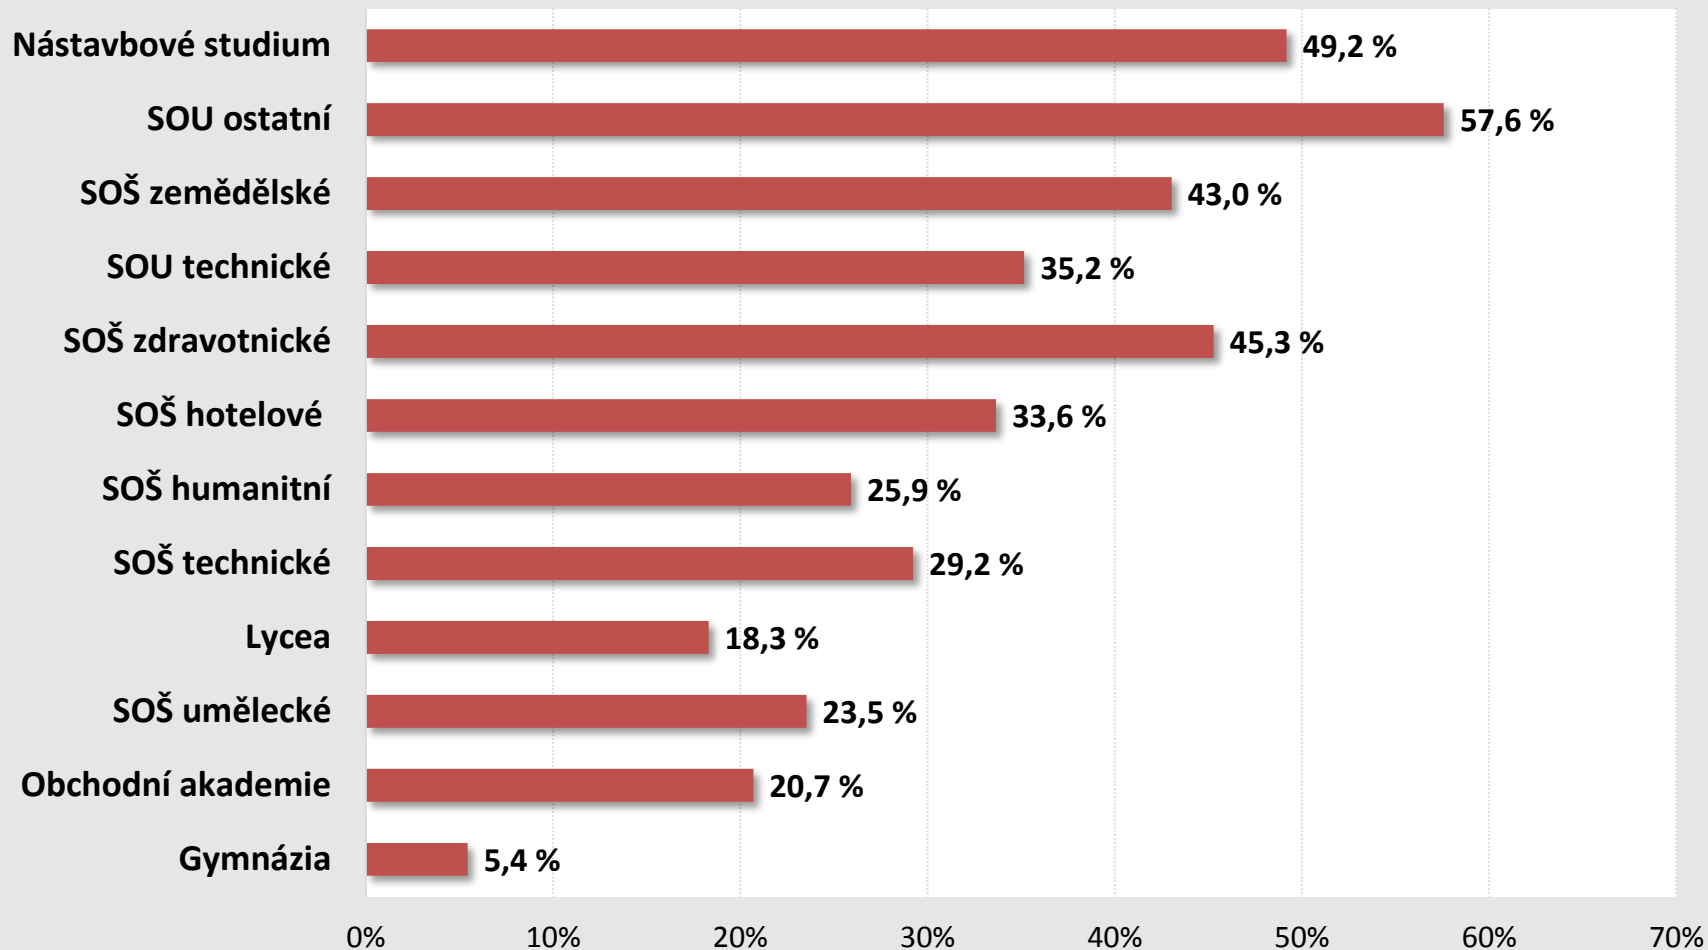

Maturitní zkouška celkem – podíl neúspěšných

Pardubický kraj, jarní termín 2018