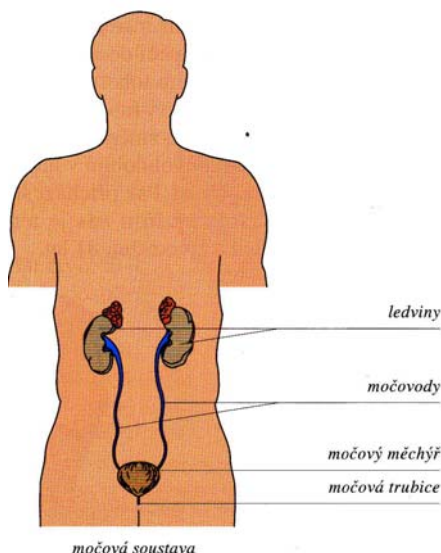

Vylučovací soustava

Tělo vytváří 3 druhy odpadních látek:

- oxid uhličitý** – vydechování (z úst)
- pevné, nestrávené zbytky potravy** – stolice (z konečníku)
- tekutý odpad** – moč, pot

Močová soustava

Ledviny

- z krve odebírají přebytečné tekutiny, soli, odpadní a cizorodé látky
- vzniká zde moč

Močovody

- odvádí moč do močového měchýře

Močový měchýř

- hromadí se zde moč
- když je plný, stáhne se a moč vypudí
- ovládáme naší vůlí

Močová trubice

- odvádí moč z těla

Dnes vám také zadám jakési opakování.

Všichni mi zodpoví zadané otázky a nejpozději do 1. 4. pošlou na mail ressel5.b@seznam.cz

Buď napíšete na papír a naskenujete nebo pošlete odpovědi přímo v mailu. Pokud nemáte mail, zkuste poprosit rodiče, aby mi to poslali z jejich mailů.